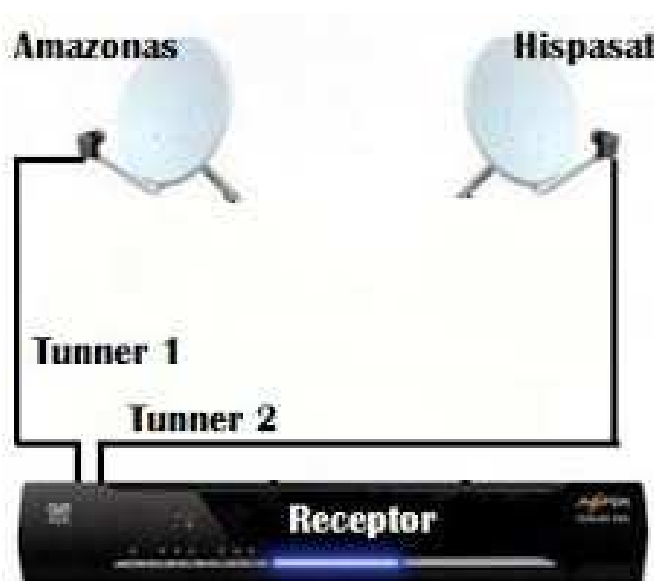

SOLUCIONES FTA- TELEVISION SATELITAL LIBRE

Actualmente Existen 2 métodos

Método 1 SKS

El sistema SKS o Satelital Key Sharing es compatible para la mayoría de equipos FTA por medio de DOS PARABOLICAS, los equipos actuales traen la posibilidad directa de conexionado a las mismas, es decir vienen con doble tunner. Los modelos anteriores precisan de un Dongle.

De esta forma podrá disfrutar de señales en la nueva tecnología.

Método 2 IKS

Ya se está utilizando en Europa con (IKS), así como en Canadá, EUA y Mexico
Y toda America Latina.

IKS funciona de la siguiente forma, por medio de Servidores IKS que se encuentran en internet,
algunos pagos y otros gratuitos, este sistema llamado IKS esta 100% testeado y funcionando,

Los equipos actuales ya traen la conexión intranet en el equipo, ficha RJ45, que permite el
conexionado a la red de su domicilio, como también ya disponen de antena para la conexión via
WI FI.