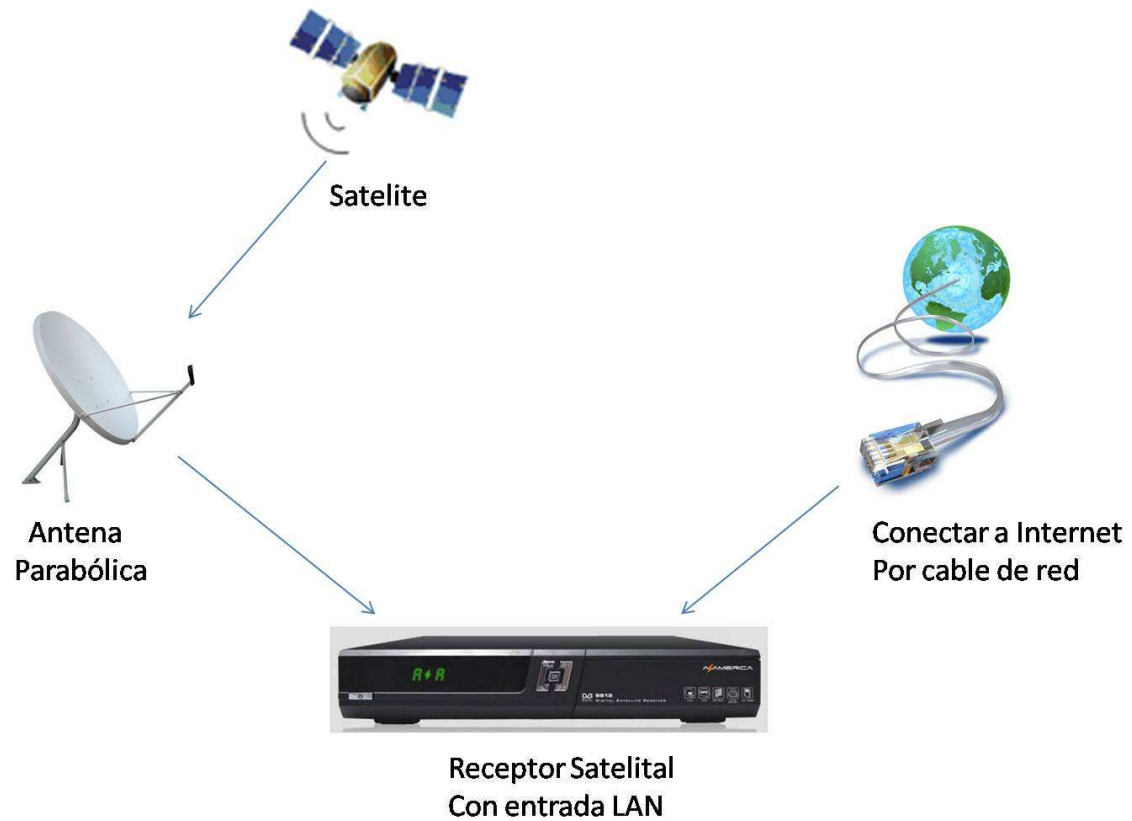

SOLUCIONES FTA- TELEVISION SATELITAL LIBRE

Actualmente Existen 2 métodos

Método 1 SKS

El sistema SKS o Satelital Key Sharing es compatible para la mayoría de equipos FTA por medio de DOS PARABOLICAS, los equipos actuales traen la posibilidad directa de conexionado a las mismas, es decir vienen con doble tunner. Los modelos anteriores precisan de un Dongle.

De esta forma podrá disfrutar de señales en la nueva tecnología.

Método 2 IKS

Ya se está utilizando en Europa con (IKS), así como en Canadá, EUA y Mexico
Y toda America Latina.

IKS funciona de la siguiente forma, por medio de Servidores IKS que se encuentran en internet,
algunos pagos y otros gratuitos, este sistema llamado IKS esta 100% testeado y funcionando,

Los equipos actuales ya traen la conexión intranet en el equipo, ficha RJ45, que permite el
conexionado a la red de su domicilio, como también ya disponen de antena para la conexión via
WI FI.